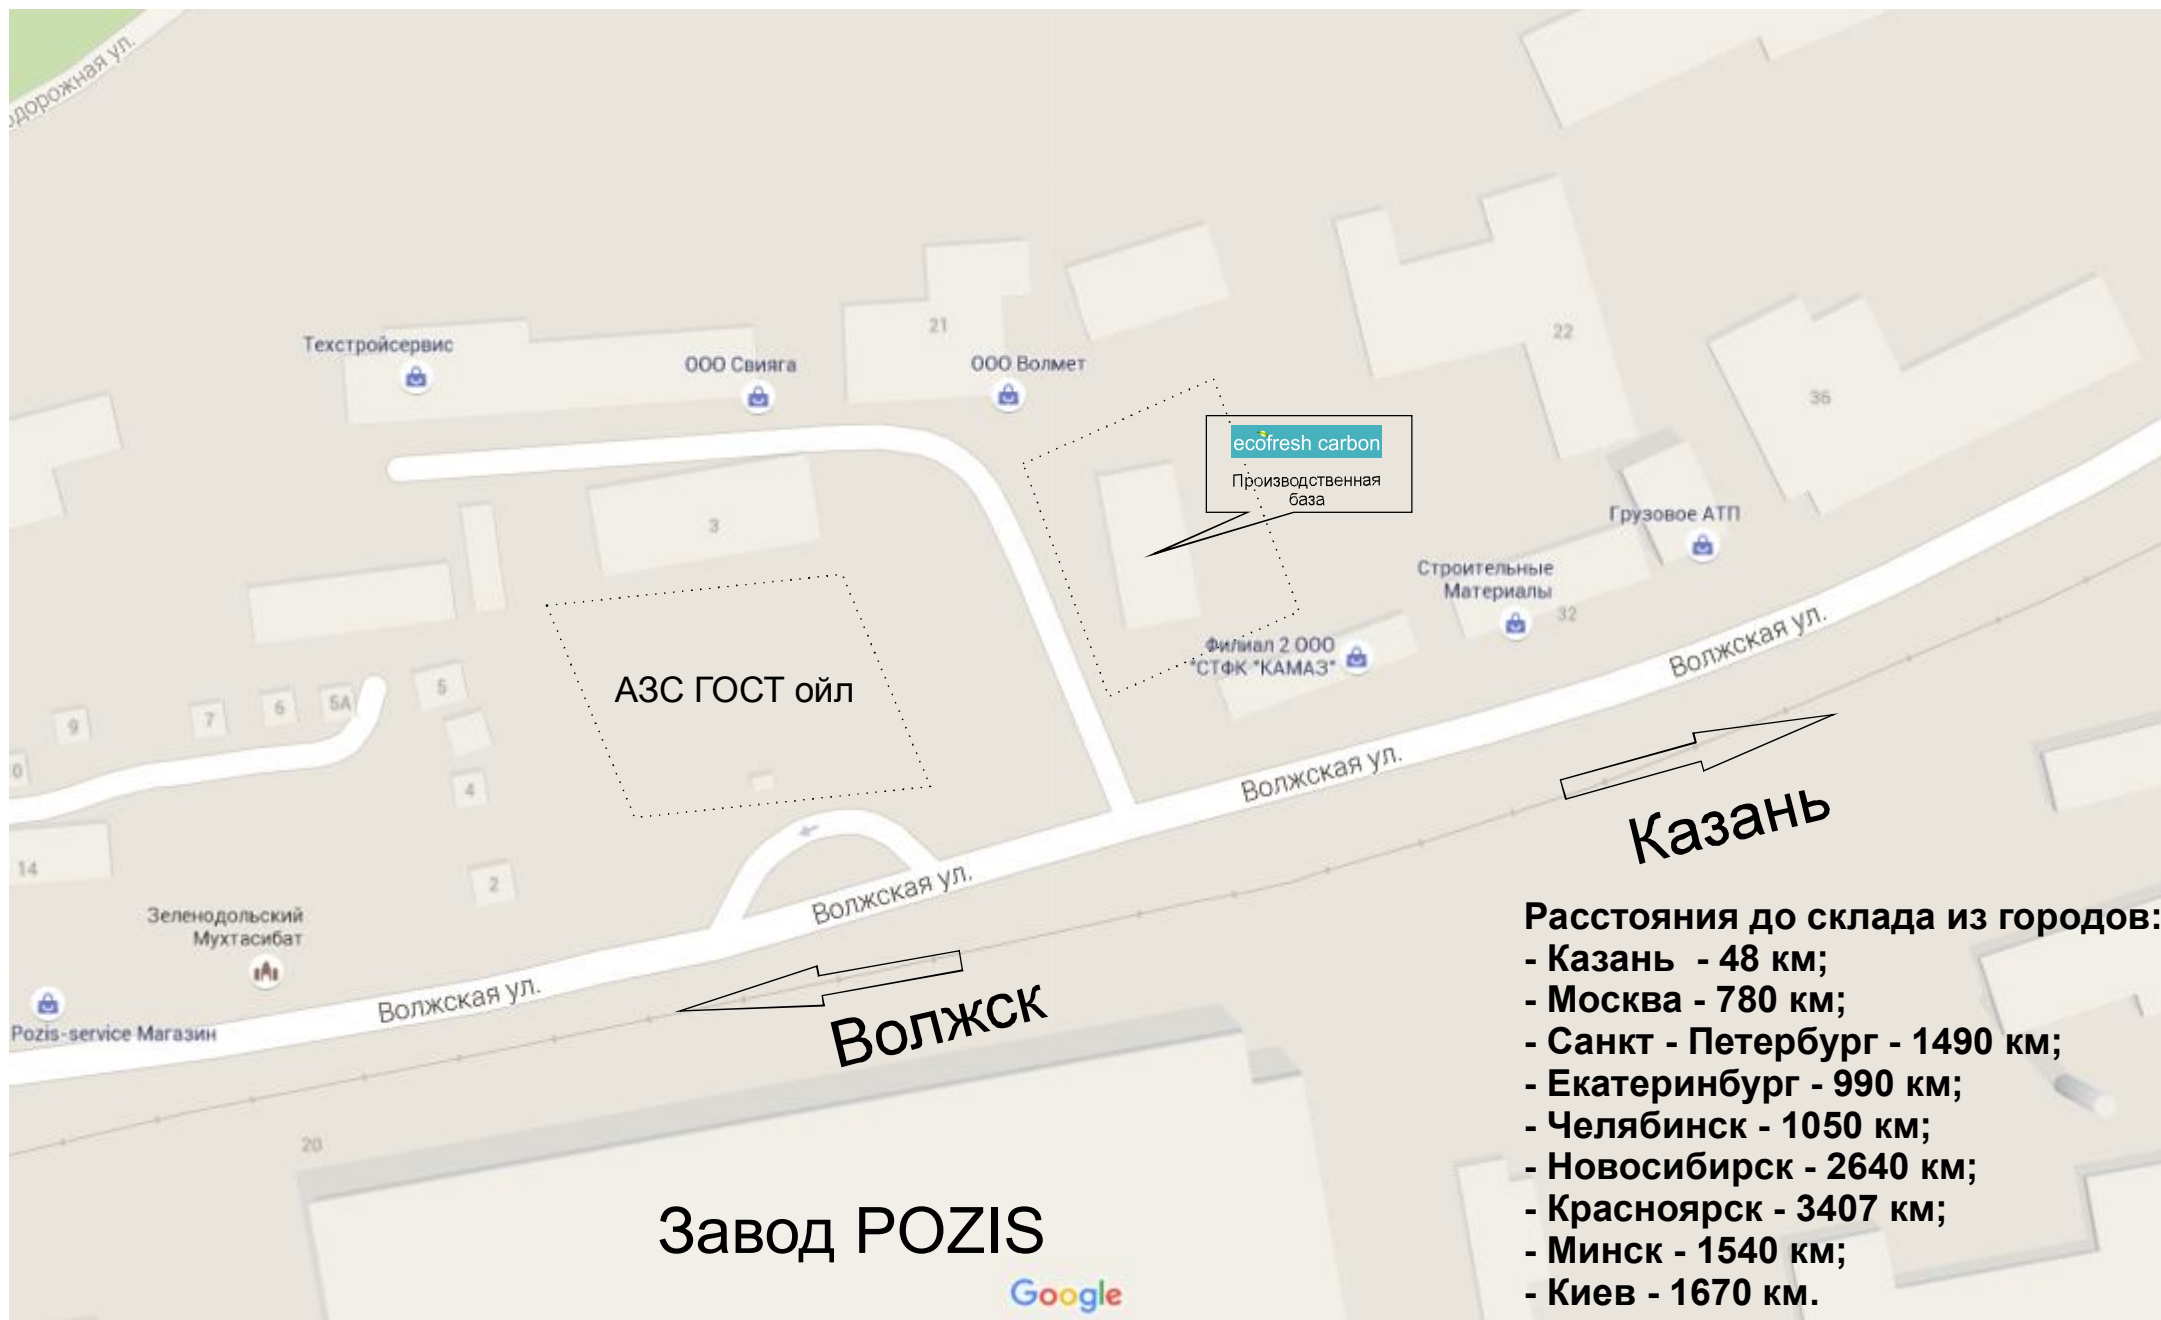

ООО НПП “Экофрешкарбон”
Юр и фактический адрес:
422540 Республика Татарстан,
г.Зеленодольск, ул.Волжская 22

Режим работы склада:
Понедельник - Суббота
08:00 - 16:00
Воскресенье - выходной

Контакты на загрузке:
+7-927-416-70-61 Ленар